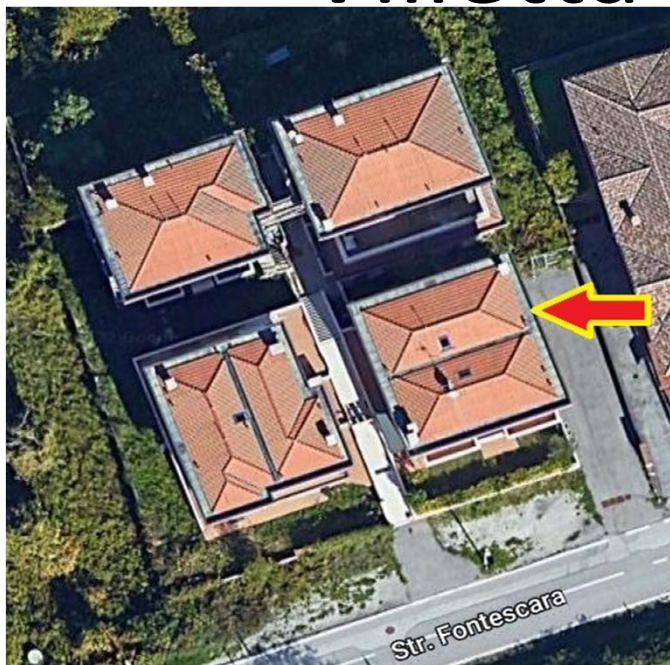

Villetta – Fontescara- U.I. 8

Chiesanuova «palazzina A»
Appartamento su 2 livelli
134 Mq circa
Balconi **56 Mq** circa
2 Bagni, 3 camere, sala e cucina
Garage **56 Mq** circa (U.I. 19)
Cantina **12 Mq** circa (U.I.22)
1 Posti auto di proprietà (P.A. 3)
Stato di finitura: **Grezzo**